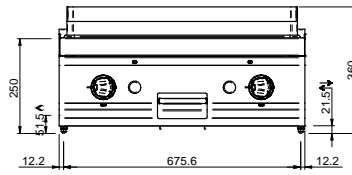

MAGISTRA PLUS 700 - PLAQUES GRILLADE

MFTG77TLRC

PLAQUE 1/2 LISSE CHROMÉE 1/2 RAINURÉE GA

SPÉCIFICATIONS TECHNIQUES:

Plaque chromée	●
Plaque rainurée	●
Plaque lisse	●
Dimensions exterieure - LxPxH (cm)	70x71,4x25
Puissance totale (kW)	11

SPÉCIFICATIONS SUPPLÉMENTAIRES:

Dimensions du plan - LxPxH (cm)	65x57
Nr. bruleurs 5.5 kW	2
Poids (kg)	75
Volume (m3)	0,32

La plaque de cuisson intégrée dans le dessus est en acier doux, avec finition chrome lisse ou dur, et a épaisseur de 15 mm. Déchargement des graisses dans un tiroir amovible en acier inoxydable avec capacité jusqu'à 2 litres, pour faciliter le nettoyage. Les cuissons différenciée (en modules de 70) sont possibles grâce aux brûleurs / éléments chauffants électriques indépendant. La finition chromée permet des cuissons successives de différents aliments sans risque de transfert odeurs et saveurs lors du passage d'une cuisson à une autre.

En plus de faciliter le nettoyage, le revêtement le chrome réduit la dissipation thermique, favorisant environnement de travail plus confortable. Plan de travail en acier inoxydable AISI 18/10 épaisseur 1 mm. Excellent alignement avec joints de liaison.

LEGENDA SIMBOLI / LEGEND

INGRESSO GAS / GAS INLET
(EN 10226-1) Ø M 1/2"

ALIMENTAZIONE ELETTRICA /
POWER SUPPLY

INGRESSO ACQUA /
WATER INLET Ø M 1/2"

SCARICO ACQUA / OLII
WATER / OILS DRAIN

ATTACCO EQUIPOTENZIALE /
EQUIPOTENTIAL