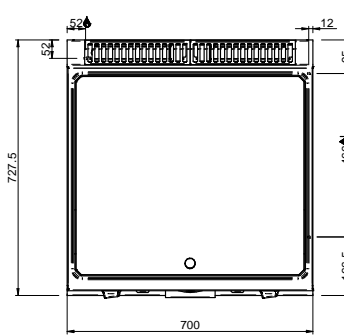

MAGISTRA PLUS 700 - PLAQUES GRILLADE

MFTG77TLRC

PLAQUE 1/2 LISSE CHROMÉE 1/2 RAINURÉE GA

SPÉCIFICATIONS TECHNIQUES:

Plaque chromée	●
Plaque rainurée	●
Plaque lisse	●
Dimensions exterieure - LxPxH (cm)	70x71,4x25
Puissance totale (kW)	11

SPÉCIFICATIONS SUPPLÉMENTAIRES:

Dimensions du plan - LxPxH (cm)	65x57
Nr. bruleurs 5.5 kW	2
Poids (kg)	75
Volume (m3)	0,32

La plaque de cuisson intégrée dans le dessus est en acier doux, avec finition chrome lisse ou dur, et a épaisseur de 15 mm. Déchargement des graisses dans un tiroir amovible en acier inoxydable avec capacité jusqu'à 2 litres, pour faciliter le nettoyage. Les cuissons différenciée (en modules de 70) sont possibles grâce aux brûleurs / éléments chauffants électriques indépendant. La finition chromée permet des cuissons successives de différents aliments sans risque de transfert odeurs et saveurs lors du passage d'une cuisson à une autre.

En plus de faciliter le nettoyage, le revêtement le chrome réduit la dissipation thermique, favorisant environnement de travail plus confortable. Plan de travail en acier inoxydable AISI 18/10 épaisseur 1 mm. Excellent alignement avec joints de liaison.

LEGENDA SIMBOLI / LEGEND

INGRESSO GAS / GAS INLET
(EN 10226-1) Ø M 1/2"

ALIMENTAZIONE ELETTRICA /
POWER SUPPLY

INGRESSO ACQUA /
WATER INLET Ø M 1/2"

SCARICO ACQUA / OLII
WATER / OILS DRAIN

ATTACCO EQUIPOTENZIALE /
EQUIPOTENTIAL