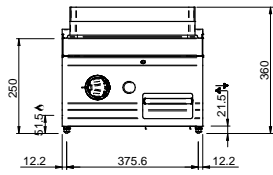

MAGISTRA PLUS 700 - PLAQUES GRILLADE

MFTG77TLRC

PLAQUE 1/2 LISSE CHROMÉE 1/2 RAINURÉE GA

SPÉCIFICATIONS TECHNIQUES:

Plaque chromée	●
Plaque rainurée	●
Plaque lisse	●
Dimensions exterieure - LxPxH (cm)	70x71,4x25
Puissance totale (kW)	11

SPÉCIFICATIONS SUPPLÉMENTAIRES:

Dimensions du plan - LxPxH (cm)	65x57
Nr. bruleurs 5.5 kW	2
Poids (kg)	75
Volume (m3)	0,32

La plaque de cuisson intégrée dans le dessus est en acier doux, avec finition chrome lisse ou dur, et a épaisseur de 15 mm. Déchargement des graisses dans un tiroir amovible en acier inoxydable avec capacité jusqu'à 2 litres, pour faciliter le nettoyage. Les cuissons différenciée (en modules de 70) sont possibles grâce aux brûleurs / éléments chauffants électriques indépendant. La finition chromée permet des cuissons successives de différents aliments sans risque de transfert odeurs et saveurs lors du passage d'une cuisson à une autre.

En plus de faciliter le nettoyage, le revêtement le chrome réduit la dissipation thermique, favorisant environnement de travail plus confortable. Plan de travail en acier inoxydable AISI 18/10 épaisseur 1 mm. Excellent alignement avec joints de liaison.

LEGENDA SIMBOLI / LEGEND

INGRESSO GAS / GAS INLET
(EN 10226-1) Ø M 1/2"

ALIMENTAZIONE ELETTRICA /
POWER SUPPLY

INGRESSO ACQUA /
WATER INLET Ø M 1/2"

SCARICO ACQUA / OLII
WATER / OILS DRAIN

ATTACCO EQUIPOTENZIALE /
EQUIPOTENTIAL