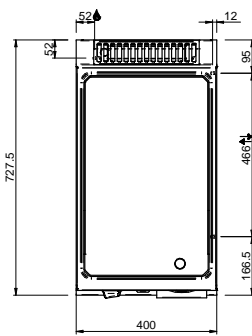

MAGISTRA PLUS 700 - PLAQUES GRILLADE

MFTG77TLRC

PLAQUE 1/2 LISSE CHROMÉE 1/2 RAINURÉE GA

SPÉCIFICATIONS TECHNIQUES:

Plaque chromée	●
Plaque rainurée	●
Plaque lisse	●
Dimensions exterieure - LxPxH (cm)	70x71,4x25
Puissance totale (kW)	11

SPÉCIFICATIONS SUPPLÉMENTAIRES:

Dimensions du plan - LxPxH (cm)	65x57
Nr. bruleurs 5.5 kW	2
Poids (kg)	75
Volume (m3)	0,32

La plaque de cuisson intégrée dans le dessus est en acier doux, avec finition chrome lisse ou dur, et a épaisseur de 15 mm. Déchargement des graisses dans un tiroir amovible en acier inoxydable avec capacité jusqu'à 2 litres, pour faciliter le nettoyage. Les cuissons différenciée (en modules de 70) sont possibles grâce aux brûleurs / éléments chauffants électriques indépendant. La finition chromée permet des cuissons successives de différents aliments sans risque de transfert odeurs et saveurs lors du passage d'une cuisson à une autre.

En plus de faciliter le nettoyage, le revêtement le chrome réduit la dissipation thermique, favorisant environnement de travail plus confortable. Plan de travail en acier inoxydable AISI 18/10 épaisseur 1 mm. Excellent alignement avec joints de liaison.

LEGENDA SIMBOLI / LEGEND

INGRESSO GAS / GAS INLET
(EN 10226-1) Ø M 1/2"

ALIMENTAZIONE ELETTRICA /
POWER SUPPLY

INGRESSO ACQUA /
WATER INLET Ø M 1/2"

SCARICO ACQUA / OLII
WATER / OILS DRAIN

ATTACCO EQUIPOTENZIALE /
EQUIPOTENTIAL